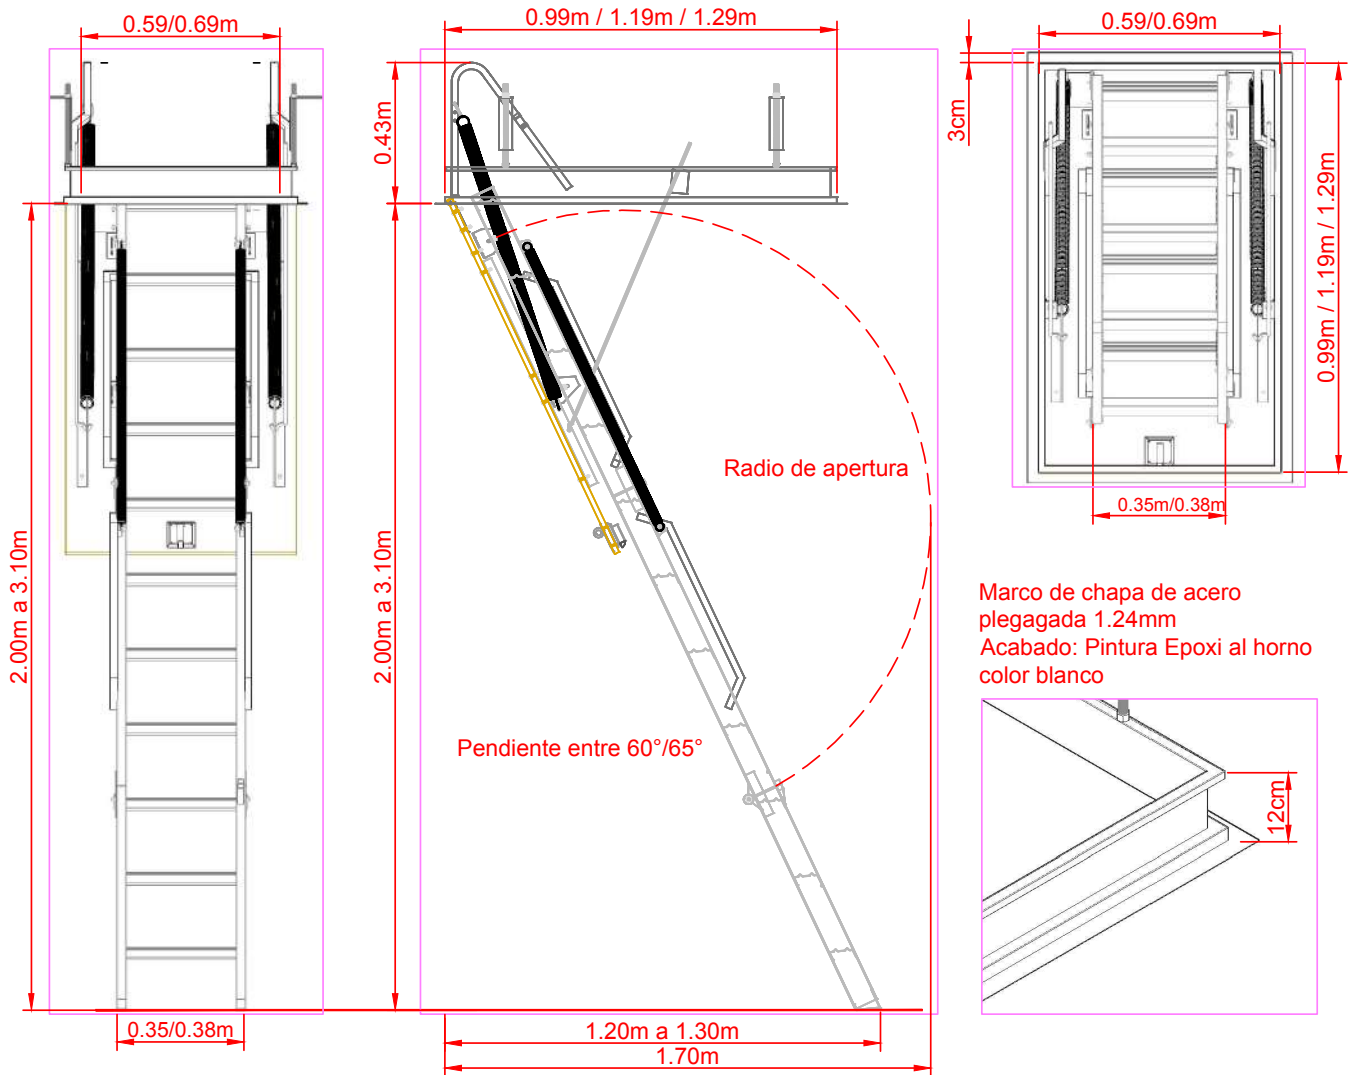

RINTAR L3

Peldaños ondulados

Barandas Laterales

MODELO	L3	TABLA DE MEDIDAS	
CODIGO	a	b	d
L3200	0.70m	1.00m	de 2.00 a 2.29m
L3250	0.70m	1.20m	de 2.30 a 2.60m
L3280	0.70m	1.20m	de 2.61 a 2.85m
L3300	0.70m	1.30m	de 2.86 a 3.10m