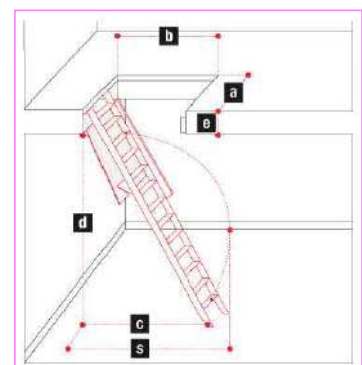

RINTAR L3

Peldaños ondulados

Barandas Laterales

MODELO	L3	TABLA DE MEDIDAS	
CODIGO	a	b	d
L3200	0.70m	1.00m	de 2.00 a 2.29m
L3250	0.70m	1.20m	de 2.30 a 2.60m
L3280	0.70m	1.20m	de 2.61 a 2.85m
L3300	0.70m	1.30m	de 2.86 a 3.10m