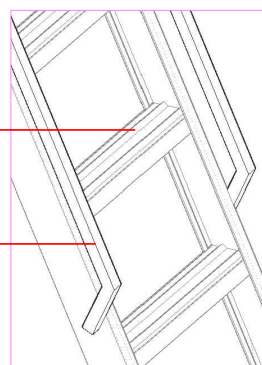

RINTAR L3

Peldaños ondulados

Barandas Laterales

MODELO	L3	TABLA DE MEDIDAS	
CODIGO	a	b	d
L3200	0.70m	1.00m	de 2.00 a 2.29m
L3250	0.70m	1.20m	de 2.30 a 2.60m
L3280	0.70m	1.20m	de 2.61 a 2.85m
L3300	0.70m	1.30m	de 2.86 a 3.10m