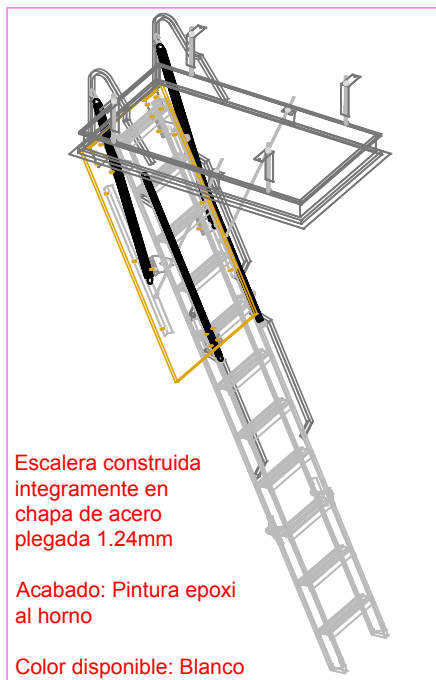

RINTAR L3

Peldaños ondulados

Barandas Laterales

MODELO	L3	TABLA DE MEDIDAS	
CODIGO	a	b	d
L3200	0.70m	1.00m	de 2.00 a 2.29m
L3250	0.70m	1.20m	de 2.30 a 2.60m
L3280	0.70m	1.20m	de 2.61 a 2.85m
L3300	0.70m	1.30m	de 2.86 a 3.10m